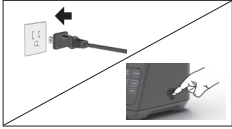

CAUTION:

EN To avoid damage, do not fill the container past the "max" marking

FR Pour éviter tout dommage, ne remplissez pas le récipient au-delà du repère « max. »

ES Para evitar daños, no llene el contenedor más allá de la marca con la leyenda "max"