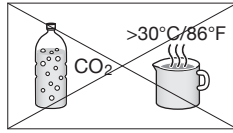

## Smoothie2Go blending set BRSK002

**JB 9040/JB9041**

**Type JB901AN/JB901AI**

- EN** Please refer to main user manual Type JB901AN/JB901AI  
**FR** Veuillez vous référer au manuel d'utilisation principal Type JB901AN/JB901AI  
**ES** Por favor, consulte el manual de usuario principal Tipo JB901AN/JB901AI

**CAUTION:**

**EN** To avoid damage, do not fill the container past the "max" marking

**FR** Pour éviter tout dommage, ne remplissez pas le récipient au-delà du repère « max. »

**ES** Para evitar daños, no llene el contenedor más allá de la marca con la leyenda "max"