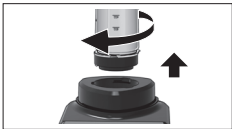

CAUTION:

EN To avoid damage, do not fill the container past the "max" marking

FR Pour éviter tout dommage, ne remplissez pas le récipient au-delà du repère « max. »

ES Para evitar daños, no llene el contenedor más allá de la marca con la leyenda "max"