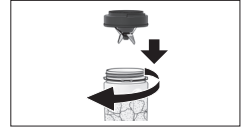

## Smoothie2Go blending set BRSK002

**JB 9040/JB9041**

**Type JB901AN/JB901AI**

- EN** Please refer to main user manual Type JB901AN/JB901AI  
**FR** Veuillez vous référer au manuel d'utilisation principal Type JB901AN/JB901AI  
**ES** Por favor, consulte el manual de usuario principal Tipo JB901AN/JB901AI

**CAUTION:**

**EN** To avoid damage, do not fill the container past the "max" marking

**FR** Pour éviter tout dommage, ne remplissez pas le récipient au-delà du repère « max. »

**ES** Para evitar daños, no llene el contenedor más allá de la marca con la leyenda "max"