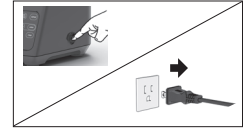

CAUTION:

EN To avoid damage, do not fill the container past the "max" marking

FR Pour éviter tout dommage, ne remplissez pas le récipient au-delà du repère « max. »

ES Para evitar daños, no llene el contenedor más allá de la marca con la leyenda "max"