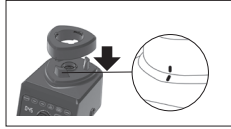

CAUTION:

EN To avoid damage, do not fill the container past the "max" marking

FR Pour éviter tout dommage, ne remplissez pas le récipient au-delà du repère « max. »

ES Para evitar daños, no llene el contenedor más allá de la marca con la leyenda "max"