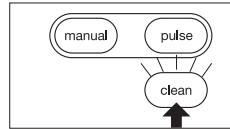

## Smoothie2Go blending set BRSK002

**JB 9040/JB9041**

**Type JB901AN/JB901AI**

- EN** Please refer to main user manual Type JB901AN/JB901AI  
**FR** Veuillez vous référer au manuel d'utilisation principal Type JB901AN/JB901AI  
**ES** Por favor, consulte el manual de usuario principal Tipo JB901AN/JB901AI

**CAUTION:**

**EN** To avoid damage, do not fill the container past the "max" marking

**FR** Pour éviter tout dommage, ne remplissez pas le récipient au-delà du repère « max. »

**ES** Para evitar daños, no llene el contenedor más allá de la marca con la leyenda "max"