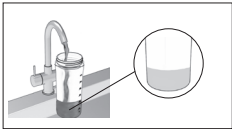

## Smoothie2Go blending set BRSK002

**JB 9040/JB9041**

**Type JB901AN/JB901AI**

- EN** Please refer to main user manual Type JB901AN/JB901AI  
**FR** Veuillez vous référer au manuel d'utilisation principal Type JB901AN/JB901AI  
**ES** Por favor, consulte el manual de usuario principal Tipo JB901AN/JB901AI

**CAUTION:**

**EN** To avoid damage, do not fill the container past the "max" marking

**FR** Pour éviter tout dommage, ne remplissez pas le récipient au-delà du repère « max. »

**ES** Para evitar daños, no llene el contenedor más allá de la marca con la leyenda "max"