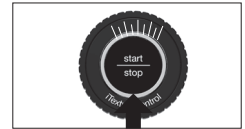

CAUTION:

EN To avoid damage, do not fill the container past the "max" marking

FR Pour éviter tout dommage, ne remplissez pas le récipient au-delà du repère « max. »

ES Para evitar daños, no llene el contenedor más allá de la marca con la leyenda "max"

permanent

flashing/cignotant